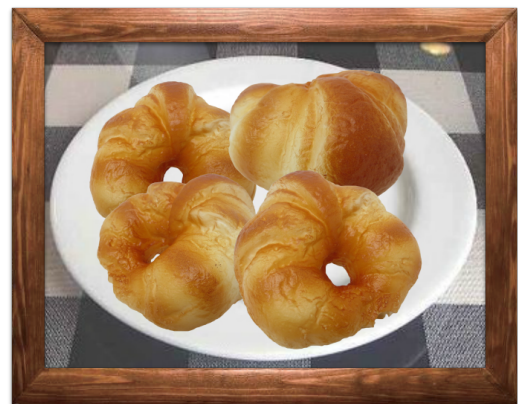

ソフトクリーム スクイーズ  
480yen Lot 3  
Φ200/H155mm 12月下旬

4 573338 826643

実物大の大きさのソフトクリームスクイーズ♪  
"もちっ"とした触り心地で握ると"ぷにっ"と潰れますw  
一度握ったら癖になっちゃいますよー

クロワッサン スクイーズ  
400yen Lot 2  
W110/D55/H105mm 12月下旬

ぎゅっと握ったら、  
"ふわっ"っと潰れます

4 573338 826667

本物そっくりのクロワッサンスクイーズ♪  
朝食に出されたら、寝ぼけて食べちゃいそうですw  
※絶対に食べないで下さい。

カップケーキ スクイーズ  
380yen Lot 6 (アソート)  
Φ70/H65mm 12月下旬

4 573338 826650

香りつき

もちっ

6個入りパッケージ

超リアルなカップケーキのスクイーズ♪  
"もちっ"とした素材感でしかもニオイつきです!  
※絶対に食べないで下さい。