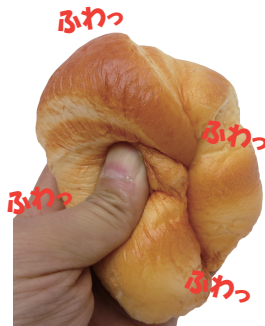

ソフトクリーム スクイーズ  
480yen Lot 3  
Φ200/H155mm 12月下旬

4 573338 826643

実物大の大きさのソフトクリームスクイーズ♪  
"もちっ"とした触り心地で握ると"ぷにっ"と潰れますw  
一度握ったら癖になっちゃいますよー

クロワッサン スクイーズ  
400yen Lot 2  
W110/D55/H105mm 12月下旬

ぎゅっと握ったら、  
"ふわっ"っと潰れます

4 573338 826667

本物そっくりのクロワッサンスクイーズ♪  
朝食に出されたら、寝ぼけて食べちゃいそうですw  
※絶対に食べないで下さい。

カップケーキ スクイーズ  
380yen Lot 6 (アソート)  
Φ70/H65mm 12月下旬

4 573338 826650

香りつき

もちっ

6個入りパッケージ

超リアルなカップケーキのスクイーズ♪  
"もちっ"とした素材感でしかもニオイつきです!  
※絶対に食べないで下さい。

切り株 ストレージツール  
2400yen Lot 1  
Φ300/H300mm 12月下旬

4 573338 826674

切り株をモチーフにした収納ボックスツール♪  
大人が座っても大丈夫な作りで、切り株は布素材にプリント  
されていますので、子供が使っても安心設計になっています。  
中身は収納ボックスで切り株部分が蓋になっておりますよ。

折り畳んだ状態のパッケージ