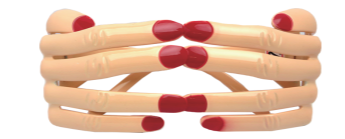

FUNNY GLASSES HANDS
400円 (LOT 3)
W150/D155/H68mm
4 571365 036493