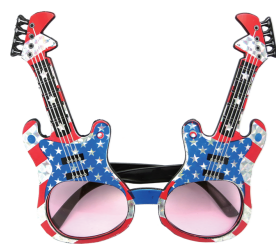

アニマルマスク フクロウ
380円 (LOT 6)
W238/D145/H295mm
4 571365 024223

アニマルマスク キリン
380円 (LOT 6)
W225/D180/H220mm
4 571365 024216

アニマルマスク パンダ
380円 (LOT 6)
W210/D115/H250mm
4 571365 024209

アニマルマスク ライオン
380円 (LOT 6)
W210/D110/H238mm
4 571365 024247