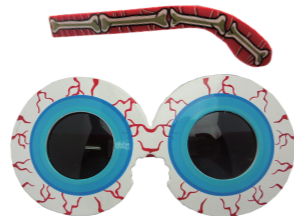

BIG FUNNY GLASSES STAR
500円 (LOT 3)
W275/D170/H105mm
4 571365 036509

BIG FUNNY GLASSES EYE
500円 (LOT 3)
W280/D175/H90mm
4 571365 036400

BIG FUNNY GLASSES POLICE
500円 (LOT 3)
W270/D140/H98mm
4 571365 036424

アノニマスク
500円 (LOT 3)
W175/D100/H214mm
4 571365 023660

ジェイソンマスク
380円 (LOT 6)
W200/D65/H240mm
4 571365 036950

スクリームマスク
380円 (LOT 6)
W210/D50/H370mm
4 571365 036967

ピエロマスク
380円 (LOT 6)
W165/D110/H215mm
4 571365 036943

FUNNY GLASSES ALIEN
400円 (LOT 3)
W145/D160/H85mm
4 571365 036387

FUNNY GLASSES SPIRAL
400円 (LOT 3)
W160/D155/H70mm
4 571365 036561

FUNNY GLASSES EYE
400円 (LOT 3)
W170/D153/H80mm
4 571365 036363

FUNNY GLASSES ELVIS
400円 (LOT 3)
W150/D140/H55mm
4 571365 036431