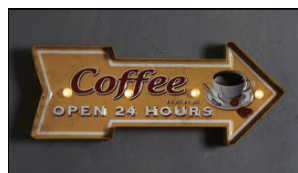

ダイカット マーキーサインライト

11月下旬予定
・単三電池2本使用・LED 電球

ICE CREAM
4980yen 掛率 5%up Lot 1
W18/D5/H41cm

COFFEE
5980yen 掛率 5%up Lot 1
W40/D5/H15cm
※ COFFEE のみ
ON/OFF スイッチはリモコンです。

BEER
4980yen 掛率 5%up Lot 1
W23/D5/H41cm

BAR OPEN
6980yen 掛率 5%up Lot 1