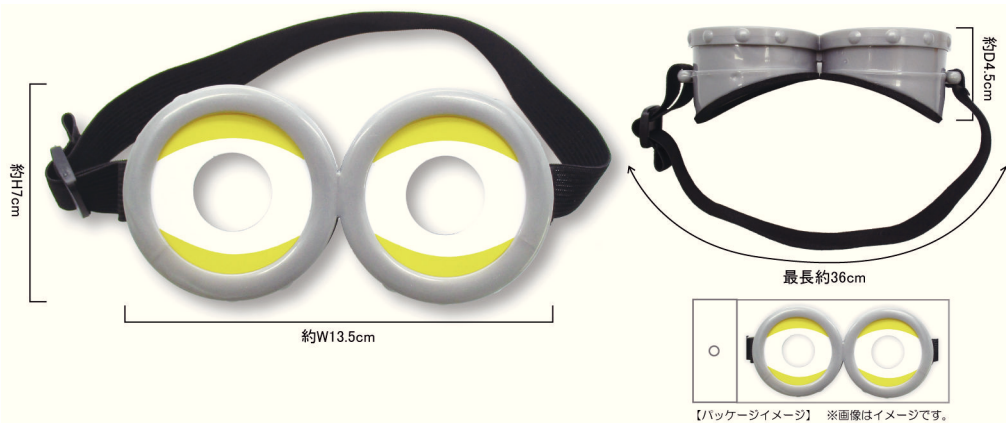

待望の再入荷！【ミニオンズ ないきりめがね】が復活します！！
 今回の入荷で最後か...!? なくなり次第終了ですのでお早めのオーダーをお待ちしております♪
JANコードと上代が変更しておりますのでご注文の際にはご注意ください。

ミニオンズ ないきりめがね
 上代 580yen 掛率 5%up Lot 5
 11/ 上 入荷予定

定番のエンボスマタルサインに新たな商品がラインナップ！
ストリートサインはSTEEL製からTIN製に変更されて
オトメやすくなってお値打ちになりましたよー

エンボスマタルサイン PEPSI CAN
 上代 3980yen 掛率 10%up Lot 1
 11/ 上 入荷予定

エンボスマタルサイン Coke Ice cold St.
 上代 3980yen 掛率 10%up Lot 1
 11/ 上 入荷予定

エンボスマタルサイン H-D Drive St.
 上代 3980yen 掛率 10%up Lot 1
 11/ 上 入荷予定

好評のベティコスメバッグに「KISS BK」が入荷します♪