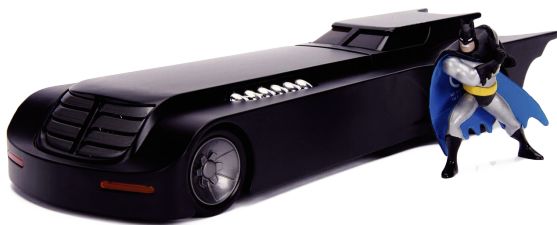

インイナル 頭文字D

主人公藤原拓海が運転するAE86(以下ハチロク)
7リマにかかるとの出方をコントロールしながら豆腐を運ぶ運転技術で
峠道を高速ドリフトを繰り返しながら、並み居る強豪の
ハイパフォーマンスカーに勝ち続けるシーンは爽快ですね!

1:24 - Hollywood Rides - Initial D: First Stage
Toyota Trueno & Takumi
5500yen 掛率 15%up Lot1 4/ 上旬予定 (早くなるかも...)

ワーナーブラザーズアニメーションが制作したアニメーション
『バットマン アニメイテッド』に登場するバットモービル

映画『ダークナイト ライジング』に登場したモービルタンク
敵側に乗り取られて塗装も変えられた軍用の迷彩バージョンです。

1:24 ANIMATED SERIES BATMOBILE W/BATMAN
4800yen 掛率 15%up Lot1
2/ 上旬予定

1:24 2008 THE DARK KNIGHT
BATMOBILE (CAMO VERSION) W/BATMAN
4800yen 掛率 15%up Lot1
2/ 上旬予定