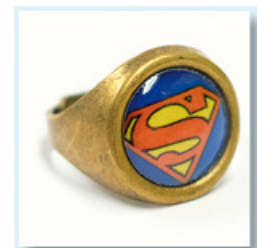

エンボス メタルサイン
3980yen 掛率 10%up
5月中旬入荷予定

定番のエンボスマタルサインに
新たに6デザイン追加されました~
コーラにハーレーとアメリカを象徴する
カンパニーの凹凸看板はカッコイイです!

[Coke 40 Degrees]
W215/H425mm

[Coke Arciform]
W450/H200mm

[H-D Vintage Iron]
Φ350mm

[H-D Enjoy Ride Oval]
W450/H265mm

SMILE

The Rolling Stones

KERMIT

MICKEY MOUSE

GUMBY

SPIDERMAN

SUPERMAN