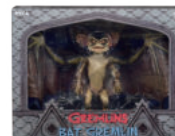

GREMLINS™

1984年に公開された『グレムリン』。モグワイの飼育方法にまつわる騒動を描いたSFファンタジー映画♪

ボネはふわふわの毛で耳や足はPVC素材を使用して、高さ約20cmのリアルで可愛い顔ギズモ。陽気に歌いながら体を左右に揺らしながら踊ってくれるよー

グレムリン
ダンシングギズモ フラッシュ
6800yen 75%ONLY
In Stock
JAN 0634482306307

※同屋様 併率20%up
グレムリン
ギズモ フィギュア バンク
4800yen 15%up
In Stock
JAN 0077764472626

グレムリン2
フロアリアルカドール
78000yen 15%up
In Stock
JAN 0634482307731

H762mm

グレムリン
1 アクションフィギュア
デモリッション グレムリン 2-Pack
18000yen 70%ONLY In Stock
JAN 0634482306314

グレムリン
1 アクションフィギュア
タトゥー グレムリン 2-Pack
18000yen 70%ONLY In Stock
JAN 0634482306369