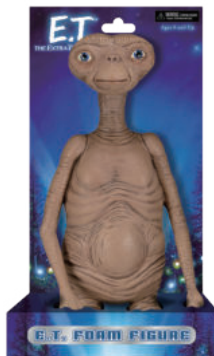

1982年公開のステファン・スピルバーグ監督の  
大ヒット映画『E.T.』のアイテム♪  
公開から長い年月が経った今も人気です!

W150/D120/H310mm

カラー成形加工を使用した本体、  
ハンドペイント、素材や塗装まで  
非常に多くに造型された  
12センチのリアルE.T.

※同価格 換率20%up

E.T. 12" レプリカドール  
10000yen 15%up  
11/ 下旬  
JAN 4571365028214

ヘッドノッカー E.T.  
7200yen 70%ONLY  
In Stock  
JAN 0634482550601

E.T. 7" アクションフィギュア  
7800yen 70%ONLY In Stock  
JAN 0634482550762

※同価格 換率20%up

E.T. 7" アクションフィギュア テレパシー  
7800yen 15%up In Stock  
JAN 0634482550786