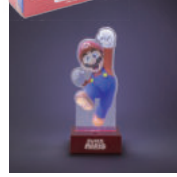

SUPER MARIO

Super Mario Piranha Posable Lamp
7800yen 75%Only In Stock

Super Mario Acylic Light
5800yen 75%Only In Stock

Super Mario Mushroom Light
w/SOUND
4500yen 75%Only In Stock

Super Mario RED SHELL LIGHT
w/SOUND
5500yen 75%Only In Stock

MATTEL 1:55 Disney Pixar Cars NASCAR
1600yen 15%up Lot8 (不均等アソート)
9/ 上旬
JAN 4573338875917

NEW マペット ベイブス ミニフィギュア
800yen 5%up Lot As 5 11/ 下旬
JAN

マテルのミニフィギュアシリーズ
「ピカースポットライトシリーズ」

高さ約 23cm
MATTEL TOY STORY
SPOTLIGHT WOODY FIGURE
WOODY FIGURE
7800yen 15%up In Stock
JAN 0887961940237