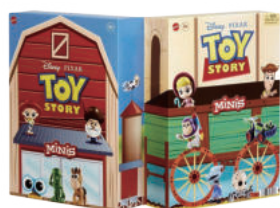

MATTEL CARS DIECAST 5PK
STARTER COLLECTION - CARS 1
6800yen 15%up In Stock
JAN 0194735042609

MATTEL CARS DIECAST 5PK
STARTER COLLECTION - CARS 2
6800yen 15%up In Stock
JAN 0194735042616

MATTEL CARS DIECAST 5PK
STARTER COLLECTION - CARS 3
6800yen 15%up In Stock
JAN 0194735042593

NEW

※同屋様 掛率20%up

MATTEL TOY STORY MINIS 24P SET
9000yen 15%up 9/ 上旬
JAN 0194735034581

MATTEL 1:55 Disney Pixar Cars NASCAR
1600yen 15%up Lot8 (不均等アソート)
9/ 上旬
JAN 4573338875917

Mattel Toy Story 4
Minis with Vehicle Assortment
1500yen 15%up Lot As8 In Stock
(Woodyx2 Buzzx3 Box1 Bunnyx1 Dukex1)

マテルのメア向アクションフィギュア
「ピカールスポットライトシリーズ」

高さ約 23cm

MATTEL TOY STORY
SPOTLIGHT WOODY FIGURE
7800yen 15%up In Stock
JAN 0887961940237

トイストーリーのキャラクター同士で会話もするインタラクティブトーキングフィギュア♪

高さ約 23.4cm

※同屋様 掛率20%up

Mattel TOY STORY
Interactables Talking Action Figure
Woody
4980yen 15%up In Stock
JAN 0887961936792