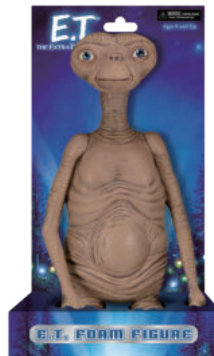

JAWS

スティーヴン・スピルバーグ監督による1975年の映画『ジョーズ』のアイテム♪

※同価格 掛率20%up

ジョーズ & アクションフィギュア
Toony Terrors JAWS & QUINT
7800yen 15%up
In Stock
JAN 0634482033463

ジョーズ パレル オープナー
4800yen 15%up
In Stock
JAN 5060224086629

ジョーズ ランヤード
2000yen 10%up
In Stock
JAN 0013244363565

E.T. THE EXTRA-TERRESTRIAL

1982年公開のスティーヴン・スピルバーグ監督の
大ヒット映画『E.T.』のアイテム♪
公開から長い年月が経った今も人気です！

W150/D120/H310mm

カラービニールを使用し本体
ハンドペイント、素材の質感まで
本物とよく似て造型された
12インチサイズのフィギュア

※同価格 掛率20%up

E.T. 12" レジカドール
10000yen 15%up
In Stock
JAN 4571365028214