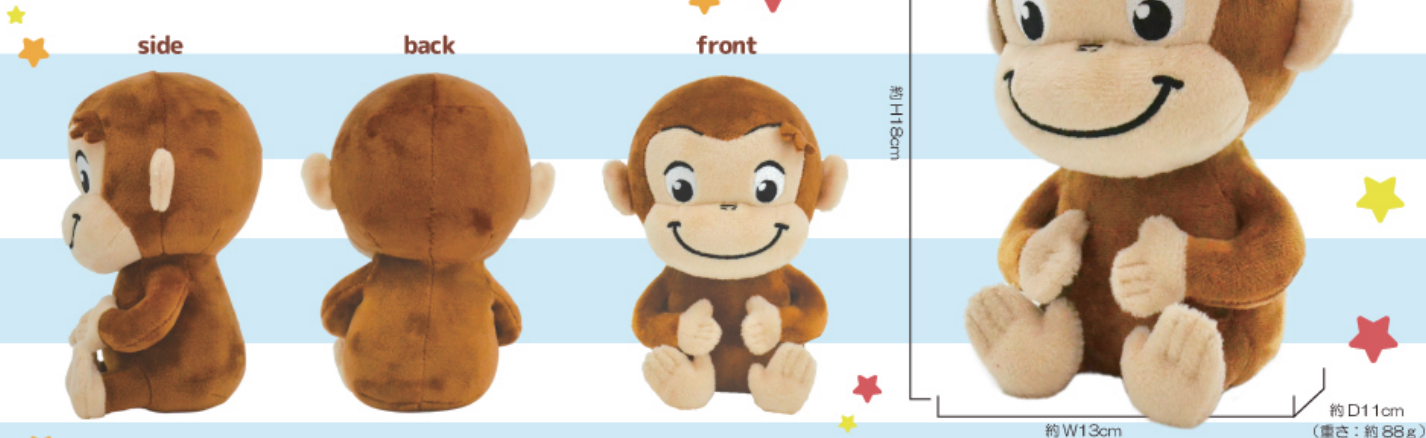

# Curious George TOY STYLE ぬいぐるみ 25cm

思わず抱きしめたくなる  
サイズ感♪

● 許諾確認済商品 ●

この商品にはライセンサーが発行した証紙が貼付されています

※多少のデザインの変更及び発売中止となる場合もございますので、あらかじめご了承ください。

YAMANI.,CO.LTD 一般社団法人 日本流通自主管理協会 会員[W-0163]

## Curious George TOY STYLE ぬいぐるみ25cm

入数 20入 内容 (1)×20 ※1種

1800yen 掛率 5%up Lot1

品番 11532

サイズ 約H25×W21×D16cm  
材質 ポリエステル

納期：5月中旬予定

重量 約187g  
パッケージ OPP袋

# Curious George TOY STYLE ぬいぐるみ 18cm

ちよこんとかわいい  
ぬいぐるみ♪

● 許諾確認済商品 ●

この商品にはライセンサーが発行した証紙が貼付されています

※多少のデザインの変更及び発売中止となる場合もございますので、あらかじめご了承ください。

YAMANI.,CO.LTD 一般社団法人 日本流通自主管理協会 会員[W-0163]

## Curious George TOY STYLE ぬいぐるみ18cm

入数 72入 内容 [(1)×36]×2 ※1種

1200yen 掛率 5%up Lot1

品番 11531

サイズ 約H18×W13×D11cm  
材質 ポリエステル

納期：5月中旬予定

重量 約88g  
パッケージ OPP袋