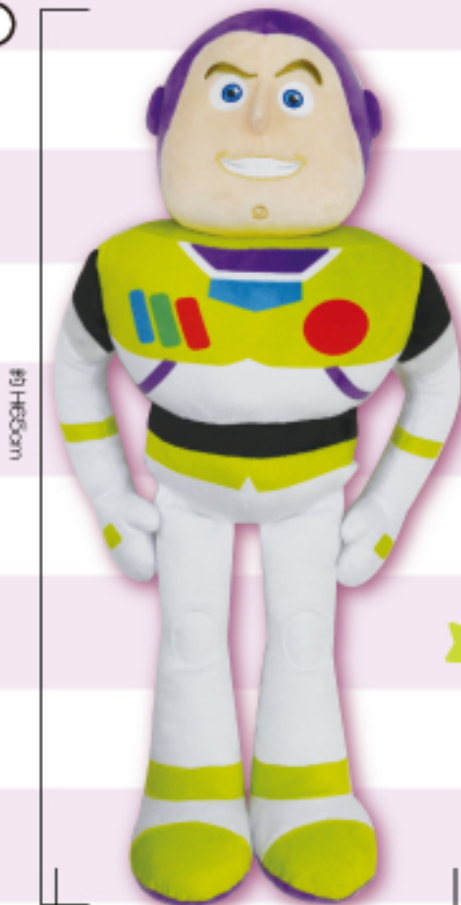

CHARACTERS ITEM

DN トイストーリーぬいぐるみ L

品番 10158

JAN 4994793 073081

ウッディ

約H70cm

約W***cm

約D***cm
(重さ:***g)

品番 10159

JAN 4994793 073098

バズ

約H65cm

約W***cm

約D***cm
(重さ:***g)

上代

¥1,980(税抜)

Lot 1 掛率5%up

入数 各12入

内容 (1)×12 ※各1種

パッケージ OPP袋

サイズ ウッディ:約H70×W**×D**cm

バズ:約H65×W**×D**cm

重量 約***g

材質 ウッディ:ポリエステル、ポリウレタン
バズ:ポリエステル

MEMO

即納

抱きしめたくなる
サイズ感♪

リアルな
ウッディとバズの
ぬいぐるみ登場!

【使用イメージ】

※多少のデザインの変更及び発売中止となる場合もございますので、あらかじめご了承ください。