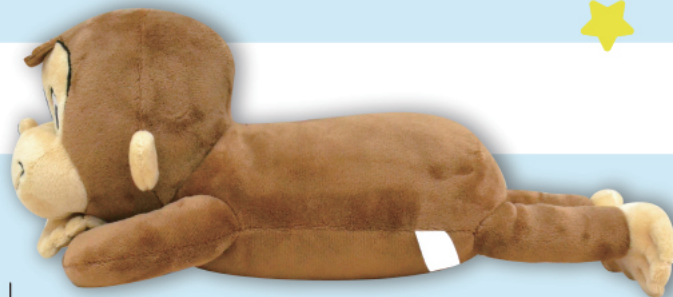

CHARACTERS ITEM

おさるのジョージ 寝そべりぬいぐるみ M

寝そべり姿がキュートな
ジョージのぬいぐるみ♪

品番 10199

ノーマル

おねむり

入数 36入

パッケージ OPP袋

重量 約110g

材質 ポリエステル

サイズ 約H13.5×W15×D31cm

MEMO

上代 1200yen 掛率 5%up

Lot アソート 12 (ノーマルタイプ 7個・おねむりタイプ 5個)

front

side

約H13.5cm

約W15cm

約D31cm (重さ: 約110g)

膝乗りサイズ

【使用イメージ】

※多少のデザインの変更及び発売中止となる場合もございますので、あらかじめご了承ください。