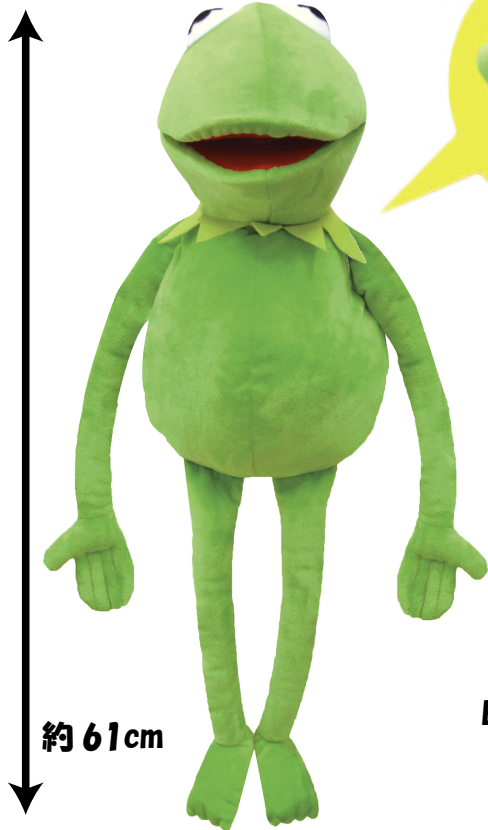

# カーミット パペット L

上代 1980yen

ケース入数 16pcs

【掛率】 パラ: 5%up ケース: 通常掛率

【JAN】 4994793070042 ※ 海外ライセンス品

約 61cm

Back

リアルなカーミット!

インパクト大!  
カーミットのBIGなパペット!!

口がパクパク動くよ♪  
かわいく動かして  
遊んじゃおう♪

背中から  
手が入られる♪

「トイストーリー4」で  
女の子ボニーが作った先割れスプーンの  
おもちゃフォークー

足の裏には  
名前入り♪

虹のプリントが  
ポイント☆

約 73cm