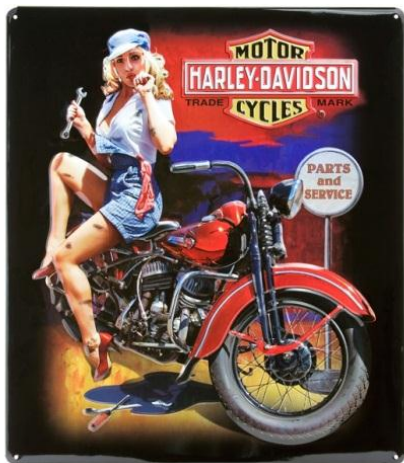

# 2013 Steps Direct import in America

**H-D Fixer Up Babe**

サイズ 32.5x37.5cm

0 739149 019443

**H-D American Classic Babes**

サイズ 37.5x32.5cm

0 739149 020845

**H-D Oil Can**