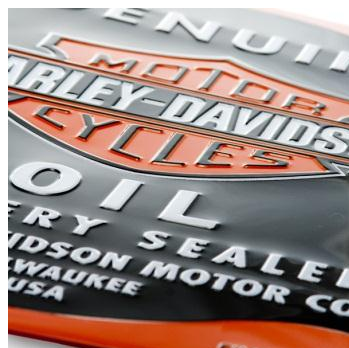

# 2013 Steps Direct import in America

**H-D Fixer Up Babe**

サイズ 32.5x37.5cm

0 739149 019443

**H-D American Classic Babes**

サイズ 37.5x32.5cm

0 739149 020845

**H-D Oil Can**