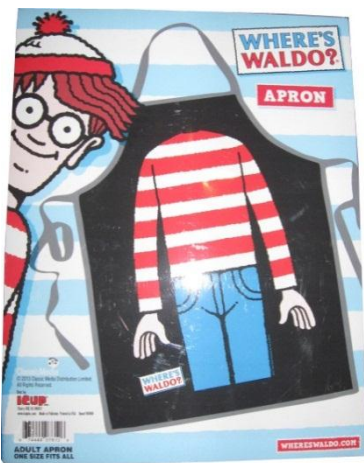

2013 Steps Direct import in America

キャラクターエプロン

上代 3980yen (税抜)掛率 10%UP↑

ウォーリー