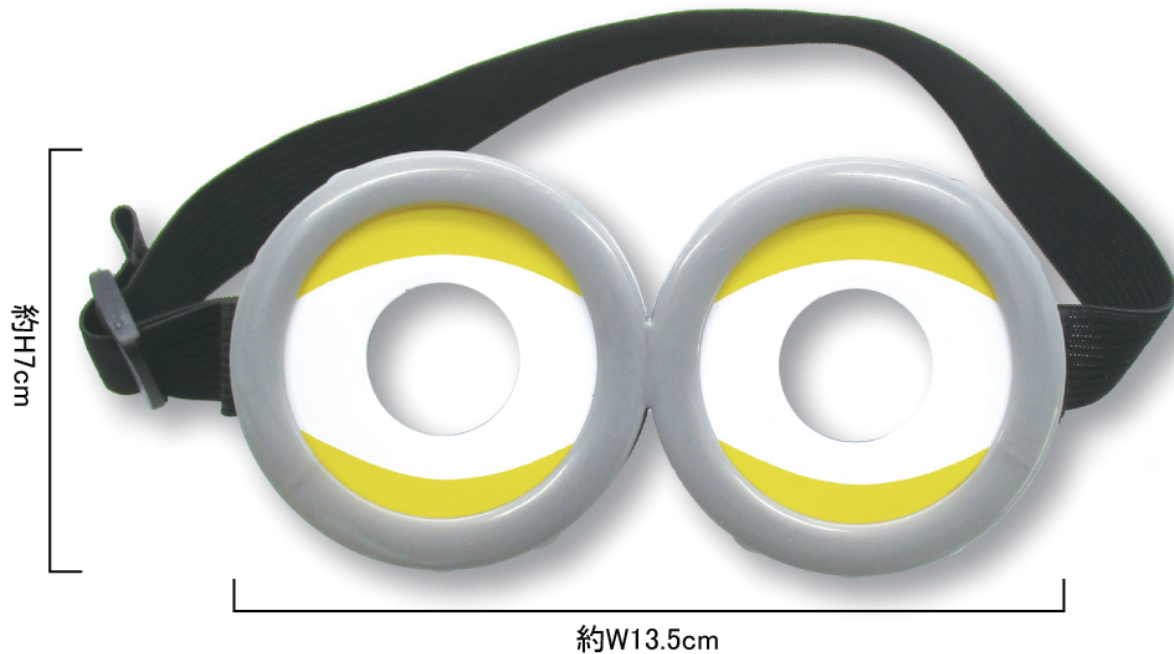

待望の再入荷！【ミニオンズ なりきりめがね】が復活します！！
今回の入荷で最後か...!? なくなり次第終了ですのでお早めのオーダーをお待ちしております♪
JANコードと上代が変更しておりますのでご注文の際にはご注意ください。

【パッケージイメージ】 ※画像はイメージです。

**ミニオンになれる！？
なりきりめがね登場★**

【使用イメージ】
※画像はイメージです。

ミニオンズ なりきりめがね
上代 580yen 掛率 5%up Lot 5
11/ 上入荷予定