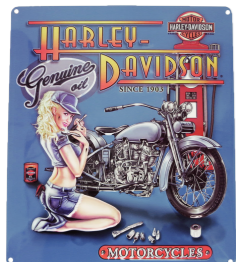

NEW

エンボスメタルサイン (74)
H-D Tonal Babe
3980円 (LOT 1) ♣
W355/H435mm

NEW

エンボスメタルサイン (75)
H-D Get Dirty
3980円 (LOT 1) ♣
Φ355mm

エンボスメタルサイン (19)
H-D Mechanic Babe
3980円 (LOT 1) ♣
W330/H381mm

エンボスメタルサイン (20)
H-D Jacket Babe
3980円 (LOT 1) ♣
W375/H325mm

エンボスメタルサイン (21)
H-D Eagle w/clouds
3980円 (LOT 1) ♣
W350/H425mm

エンボスメタルサイン (22)
H-D Dogs Understand
3980円 (LOT 1) ♣
W420/H267mm