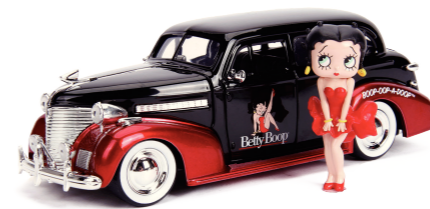

ベティブーブ
バックパック BK/PK
3500円 (LOT 1)
W300/D138/H400mm

ベティブーブ
バックパック RD/PK
3500円 (LOT 1)
W300/D138/H400mm

ベティブーブ
バックパック KISS BK
3500円 (LOT 1)
W300/D138/H400mm

NEW

1:24 1939 CHEVY MASTER DELUXE
W/BETTY BOOP
5500円 (LOT 1) ♥
(P)W305/D150/H115mm

NEW

ベティブーブフィギュア
ROCK CABBY
3000円 (LOT 1) ◆
W70/D45/H130mm

ベティブーブ
ショッピングトートバッグ
BK/PK
1980円 (LOT 1) ◆
W290/D130/H295mm
(手持ち部分除く)

ベティブーブ
ショッピングトートバッグ
RD/PK
1980円 (LOT 1) ◆
W290/D130/H295mm
(手持ち部分除く)

ベティブーブ
ショッピングトートバッグ
KISS BK
1980円 (LOT 1) ◆
W290/D130/H295mm
(手持ち部分除く)