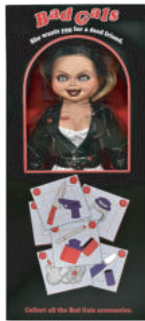

CHILD'S PLAY

大人気ホラー映画『チャイルド・プレイ』シリーズに登場するチャッキーのアイテム♪
世界中に多くのファンを持つ大人気シリーズで、30年以上にわたるシリーズ化されている
映画史に名を残す傑作ホラーです!!

H762mm

チャッキー ライフサイズ レプリカドール
@90000yen (下代出し)
JAN 0634482421161

H762mm

ティファニー ライフサイズ レプリカドール
@90000yen (下代出し)
JAN 0634482421178