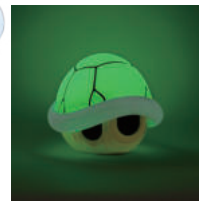

**SUPER MARIO**

**NEW**

※同店舗 併売 20%up  
**Super Mario  
 Question Block Money Box**  
 3800yen 15%up

**NEW**

**Super Mario  
 Green Shell w/ Sound**  
 5500yen 75%Only

※価格・併売変更してあります  
**Super Mario  
 Mushroom Light w/ SOUND**  
 5500yen 75%Only

**Super Mario  
 BOO LIGHT w/ SOUND**  
 5500yen 75%Only

**Super Mario  
 Mini Question Block Light**  
 4800yen 75%Only

※48個のオーダーで  
 ティスフレイボックス付き

**NEW**

**パックマン  
 ラバーキーチェーン**  
 780yen 10%up Lot As4

**PAC-MAN**